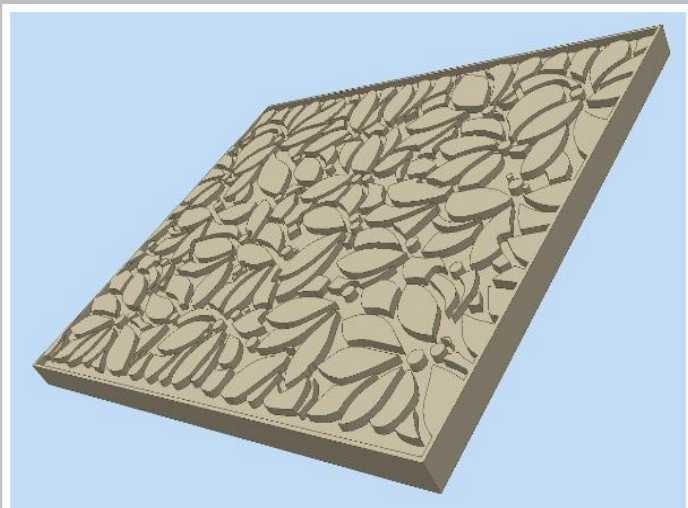

Tel.: +351 21967750 – Fax: +351 219677549

www.lusorochas.com info@lusorochas.com

A Lusorochas apresenta a sua linha **TEMPTATIONS**, uma linha de painéis decorativos em pedra natural. Os **TEMPTATIONS PANELS** são um novo conceito tridimensional da pedra natural para dar forma à sua imaginação. Combinando a mais recente tecnologia com as mais recentes tendências de design, estes painéis permitem-lhe criar ambientes únicos e sofisticados com toda a beleza da pedra natural.

Dimensões e materiais

Para mais detalhes consultar o nosso catálogo Temptations Panels.

Linhas conceptuais

FLORALIA (Arabesque, Leaves)
FLOW Concept Line (Dune, Flow)
MOZARABIAH

DECOR Series (Hyperbolic, Diamond)
GEOMETRIC Series (Frame, Diagonal)