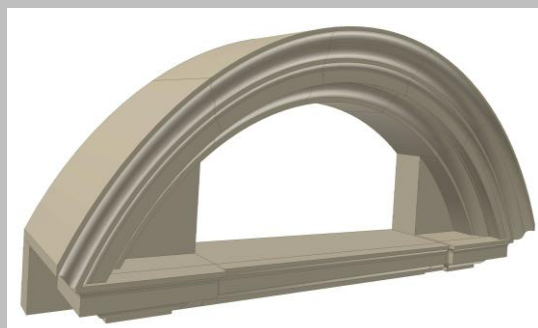

www.lusorochas.com info@lusorochas.com

A Lusorochas apresenta a sua linha **EXCEL** de peças especiais em pedra natural.

Esta linha inclui uma vasta gama de peças especiais: escadas (direitas, circulares e autoportantes), balaustradas, cornijas, colunas, bancadas e lavatórios, lareiras e várias outras peças à medida, recorrendo a toda a nossa excelência e *know-how*. Utilizando software CAD/CAM e Inventor bem como sofisticadas máquinas de corte CNC, o nosso departamento de design altamente qualificado trabalha de raiz ou a partir de projectos AutoCAD, dando-lhe ainda todo o apoio necessário à realização do seu projecto. Desafie-nos!

Dimensões (cm)

Diversas.
Peças à medida.
Várias espessuras.

Materiais

Semi-Rijo LR
Moleanos LR
Moca Creme
Azul Valverde

Acabamentos

Amaciado
Polido

Lusorochas – Rochas Ornamentais, Lda.

Casal dos Silvérios – Pedra Furada – 2715-358 Almargem do Bispo – Portugal

Tel.: +351 21967750 – Fax: +351 219677549

www.lusorochas.com info@lusorochas.com

A Lusorochas apresenta a sua linha **TEMPTATIONS**, uma linha de painéis decorativos em pedra natural. Os **TEMPTATIONS PANELS** são um novo conceito tridimensional da pedra natural para dar forma à sua imaginação. Combinando a mais recente tecnologia com as mais recentes tendências de design, estes painéis permitem-lhe criar ambientes únicos e sofisticados com toda a beleza da pedra natural.

Dimensões e materiais

Para mais detalhes consultar o nosso catálogo Temptations Panels.

Linhas conceptuais

FLORALIA (Arabesque, Leaves)
FLOW Concept Line (Dune, Flow)
MOZARABIAH

DECOR Series (Hyperbolic, Diamond)
GEOMETRIC Series (Frame, Diagonal)